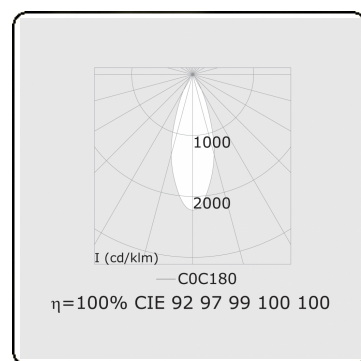

Punto - Helder - ND - RAL 9003 / RAL 9003
05.34200103-9003

Armatuurgegevens

Montage	3 fasen rail
Lichtuittreding	Spot
Afscherming	Glas
Beschermingsgraad	IP 20
Behuizing	Aluminium
Afwerking	RAL 9003 Signaalwit
Keurmerken	CE, ISO 9001

Elektrische Gegevens

Veiligheidsklasse	I
Voeding	230V
Voorschakelapparaat	Stroomvoeding

Lampgegevens

Lamptype	LED 3000K 30°
Wattage	31W
Armatuur vermogen	31W
Armatuur lichtstroom	2550
Aantal	1
Levensduur LED module	L80/B10 = 50000h
Kleurtolerantie	MacAdam 3
CRI	>90