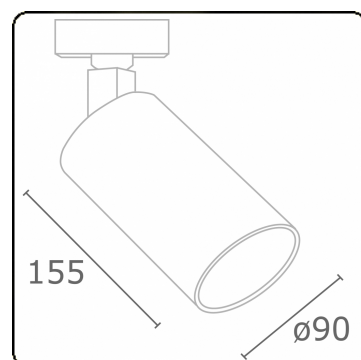

Punto - Helder - ND - RAL 9003 / RAL 9003
05.34200103-9003

Armatuurgegevens

Montage	3 fasen rail
Lichtuittreding	Spot
Afscherming	Glas
Beschermingsgraad	IP 20
Behuizing	Aluminium
Afwerking	RAL 9003 Signaalwit
Keurmerken	CE, ISO 9001

Elektrische Gegevens

Veiligheidsklasse	I
Voeding	230V
Voorschakelapparaat	Stroomvoeding

Lampgegevens

Lamptype	LED 3000K 30°
Wattage	31W
Armatuur vermogen	31W
Armatuur lichtstroom	2550
Aantal	1
Levensduur LED module	L80/B10 = 50000h
Kleurtolerantie	MacAdam 3
CRI	>90