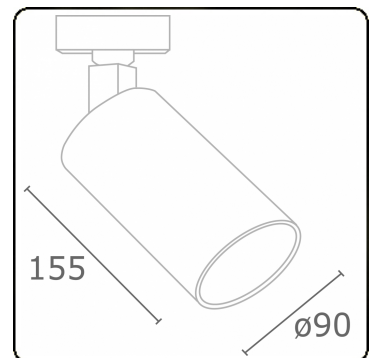

Punto - Klar - ND - RAL 9003 / RAL 9003
05.34200103-9003

Leuchtendaten

| | |
|--------------------|----------------------|
| Montage | 3-Phasen Schiene |
| Lichtaustritt | Spot |
| Leuchten Abdeckung | Glas |
| Schutzgrad | IP 20 |
| Gehäuse | Aluminium |
| Verarbeitung | RAL 9003 Signalweiss |
| Prüfzeichen | CE, ISO 9001 |

Elektrische Eigenschaften

| | |
|----------------|------------------------|
| Schutzklasse | I |
| Einspeisung | 230V |
| Vorschaltgerät | Treiber/Stromgesteuert |

Lampeneigenschaften

| | |
|-----------------------|------------------|
| Lamptyp | LED 3000K 30° |
| Wattleistung | 31W |
| Lichtleistung Leuchte | 31W |
| Leuchtenlichtstrom | 2550 |
| Anzahl | 1 |
| Lebensdauer LED Modul | L80/B10 = 50000h |
| Farbtoleranz | MacAdam 3 |
| CRI | >90 |