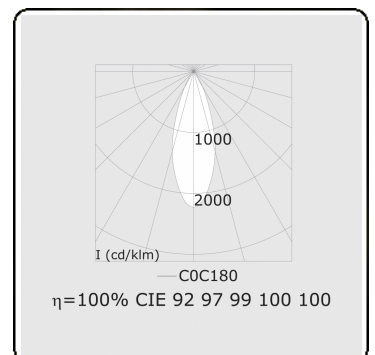

Punto - Klar - ND - RAL 9003 / RAL 9003
05.34200103-9003

Leuchtendaten

| | |
|--------------------|----------------------|
| Montage | 3-Phasen Schiene |
| Lichtaustritt | Spot |
| Leuchten Abdeckung | Glas |
| Schutzgrad | IP 20 |
| Gehäuse | Aluminium |
| Verarbeitung | RAL 9003 Signalweiss |
| Prüfzeichen | CE, ISO 9001 |

Elektrische Eigenschaften

| | |
|----------------|------------------------|
| Schutzklasse | I |
| Einspeisung | 230V |
| Vorschaltgerät | Treiber/Stromgesteuert |

Lampeneigenschaften

| | |
|-----------------------|------------------|
| Lamptyp | LED 3000K 30° |
| Wattleistung | 31W |
| Lichtleistung Leuchte | 31W |
| Leuchtenlichtstrom | 2550 |
| Anzahl | 1 |
| Lebensdauer LED Modul | L80/B10 = 50000h |
| Farbtoleranz | MacAdam 3 |
| CRI | >90 |