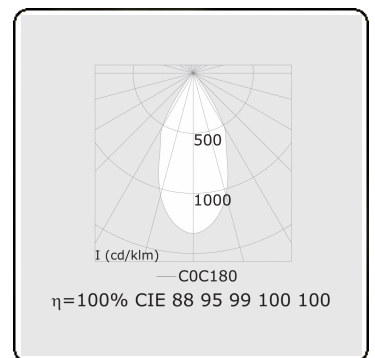

Punto - Helder - ND - RAL 9003 / RAL 9003
05.34300103-9003

Armatuurgegevens

Montage	3 fasen rail
Lichtuittreding	Spot
Afscherming	Glas
Beschermingsgraad	IP 20
Behuizing	Aluminium
Afwerking	RAL 9003 Signaalwit
Keurmerken	CE, ISO 9001

Elektrische Gegevens

Veiligheidsklasse	I
Voeding	230V
Voorschakelapparaat	Stroomvoeding

Lampgegevens

Lamptype	LED 3000K 50°
Wattage	31W
Armatuur vermogen	31W
Armatuur lichtstroom	2490
Aantal	1
Levensduur LED module	L80/B10 = 50000h
Kleurtolerantie	MacAdam 3
CRI	>90