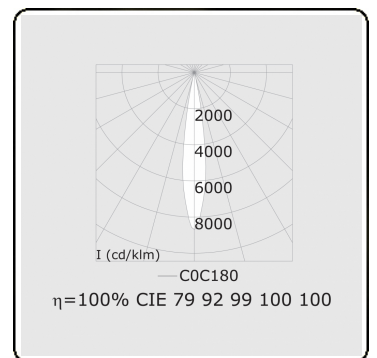

Punto - Helder - ND - RAL 9003 / RAL 9003
05.34000104-9003

Armatuurgegevens

Montage	3 fasen rail
Lichtuittreding	Spot
Afscherming	Glas
Beschermingsgraad	IP 20
Behuizing	Aluminium
Afwerking	RAL 9003 Signaalwit
Keurmerken	CE, ISO 9001

Elektrische Gegevens

Veiligheidsklasse	I
Voeding	230V
Voorschakelapparaat	Stroomvoeding

Lampgegevens

Lamptype	LED 4000K 10°
Wattage	31W
Armatuur vermogen	31W
Armatuur lichtstroom	2020
Aantal	1
Levensduur LED module	L80/B10 = 50000h
Kleurtolerantie	MacAdam 3
CRI	>90