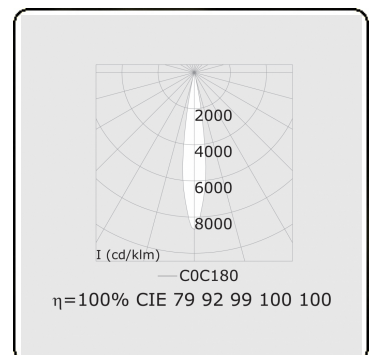

Punto - Helder - ND - RAL 9003 / RAL 9003  
05.34000104-9003

**Armatuurgegevens**

Montage	3 fasen rail
Lichtuittreding	Spot
Afscherming	Glas
Beschermingsgraad	IP 20
Behuizing	Aluminium
Afwerking	RAL 9003 Signaalwit
Keurmerken	CE, ISO 9001

**Elektrische Gegevens**

Veiligheidsklasse	I
Voeding	230V
Voorschakelapparaat	Stroomvoeding

**Lampgegevens**

Lamptype	LED 4000K 10°
Wattage	31W
Armatuur vermogen	31W
Armatuur lichtstroom	2020
Aantal	1
Levensduur LED module	L80/B10 = 50000h
Kleurtolerantie	MacAdam 3
CRI	>90