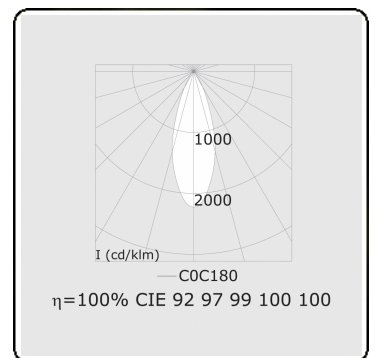

Punto - Helder - ND - RAL 9003 / RAL 9003  
05.34200104-9003

**Armatuurgegevens**

Montage	3 fasen rail
Lichtuittreding	Spot
Afscherming	Glas
Beschermingsgraad	IP 20
Behuizing	Aluminium
Afwerking	RAL 9003 Signaalwit
Keurmerken	CE, ISO 9001

**Elektrische Gegevens**

Veiligheidsklasse	I
Voeding	230V
Voorschakelapparaat	Stroomvoeding

**Lampgegevens**

Lamptype	LED 4000K 30°
Wattage	31W
Armatuur vermogen	31W
Armatuur lichtstroom	2780
Aantal	1
Levensduur LED module	L80/B10 = 50000h
Kleurtolerantie	MacAdam 3
CRI	>90