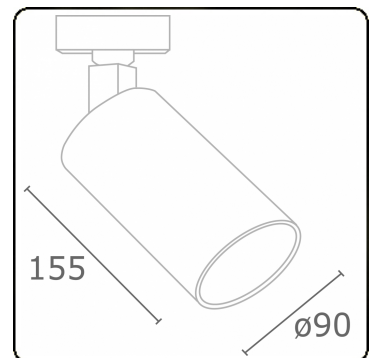

Punto - Filter vlees - ND - RAL 9003 / RAL 9006
05.34040002-9006

Armatuurgegevens

| | |
|-------------------|--------------------------|
| Montage | 3 fasen rail |
| Lichtuittreding | Spot |
| Afscherming | Kleurenfilter vlees |
| Beschermingsgraad | IP 20 |
| Behuizing | Aluminium |
| Afwerking | RAL 9006 Blank aluminium |
| Keurmerken | CE, ISO 9001 |

Elektrische Gegevens

| | |
|---------------------|---------------|
| Veiligheidsklasse | I |
| Voeding | 230V |
| Voorschakelapparaat | Stroomvoeding |

Lampgegevens

| | |
|-----------------------|------------------|
| Lamptype | LED 2700K 10° |
| Wattage | 20W |
| Armatuur vermogen | 20W |
| Armatuur lichtstroom | 1230 |
| Aantal | 1 |
| Levensduur LED module | L80/B10 = 50000h |
| Kleurtolerantie | MacAdam 3 |
| CRI | >90 |