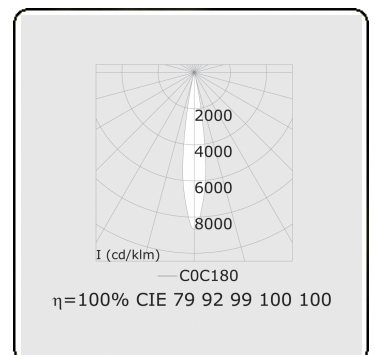

Punto - Filter vlees - ND - RAL 9003 / RAL 9006
05.34040002-9006

Armatuurgegevens

| | |
|-------------------|--------------------------|
| Montage | 3 fasen rail |
| Lichtuittreding | Spot |
| Afscherming | Kleurenfilter vlees |
| Beschermingsgraad | IP 20 |
| Behuizing | Aluminium |
| Afwerking | RAL 9006 Blank aluminium |
| Keurmerken | CE, ISO 9001 |

Elektrische Gegevens

| | |
|---------------------|---------------|
| Veiligheidsklasse | I |
| Voeding | 230V |
| Voorschakelapparaat | Stroomvoeding |

Lampgegevens

| | |
|-----------------------|------------------|
| Lamptype | LED 2700K 10° |
| Wattage | 20W |
| Armatuur vermogen | 20W |
| Armatuur lichtstroom | 1230 |
| Aantal | 1 |
| Levensduur LED module | L80/B10 = 50000h |
| Kleurtolerantie | MacAdam 3 |
| CRI | >90 |