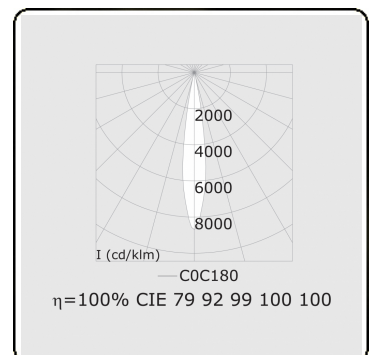

Punto - Filter Fleisch - ND - RAL 9003 / RAL 9006  
05.34040002-9006

**Leuchtendaten**

Montage	3-Phasen Schiene
Lichtaustritt	Spot
Leuchten Abdeckung	Farbfilter Fleisch
Schutzgrad	IP 20
Gehäuse	Aluminium
Verarbeitung	RAL 9006 Weissaluminium
Prüfzeichen	CE, ISO 9001

**Elektrische Eigenschaften**

Schutzklasse	I
Einspeisung	230V
Vorschaltgerät	Treiber/Stromgesteuert

**Lampeneigenschaften**

Lamptyp	LED 2700K 10°
Wattleistung	20W
Lichtleistung Leuchte	20W
Leuchtenlichtstrom	1230
Anzahl	1
Lebensdauer LED Modul	L80/B10 = 50000h
Farbtoleranz	MacAdam 3
CRI	>90