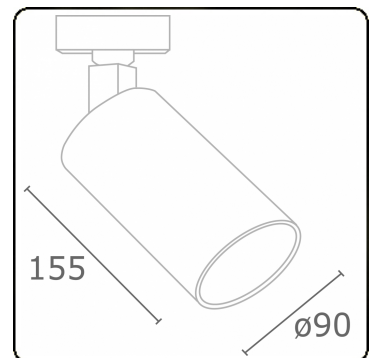

Punto - Filter Fleisch - ND - RAL 9003 / RAL 9006
05.34340002-9006

Leuchtendaten

Montage	3-Phasen Schiene
Lichtaustritt	Spot
Leuchten Abdeckung	Farbfilter Fleisch
Schutzgrad	IP 20
Gehäuse	Aluminium
Verarbeitung	RAL 9006 Weissaluminium
Prüfzeichen	CE, ISO 9001

Elektrische Eigenschaften

Schutzklasse	I
Einspeisung	230V
Vorschaltgerät	Treiber/Stromgesteuert

Lampeneigenschaften

Lamptyp	LED 2700K 50°
Wattleistung	20W
Lichtleistung Leuchte	20W
Leuchtenlichtstrom	1440
Anzahl	1
Lebensdauer LED Modul	L80/B10 = 50000h
Farbtoleranz	MacAdam 3
CRI	>90