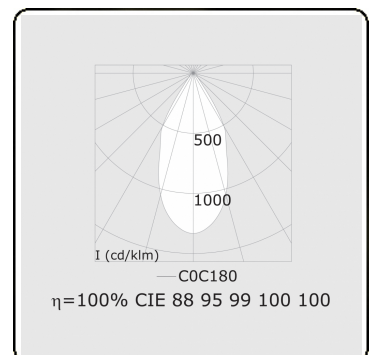

Punto - Filter Fleisch - ND - RAL 9003 / RAL 9006
05.34340002-9006

Leuchtendaten

Montage	3-Phasen Schiene
Lichtaustritt	Spot
Leuchten Abdeckung	Farbfilter Fleisch
Schutzgrad	IP 20
Gehäuse	Aluminium
Verarbeitung	RAL 9006 Weissaluminium
Prüfzeichen	CE, ISO 9001

Elektrische Eigenschaften

Schutzklasse	I
Einspeisung	230V
Vorschaltgerät	Treiber/Stromgesteuert

Lampeneigenschaften

Lamptyp	LED 2700K 50°
Wattleistung	20W
Lichtleistung Leuchte	20W
Leuchtenlichtstrom	1440
Anzahl	1
Lebensdauer LED Modul	L80/B10 = 50000h
Farbtoleranz	MacAdam 3
CRI	>90