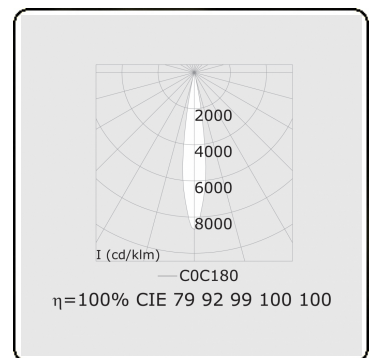

Punto - Filter Fleisch - ND - RAL 9003 / RAL 9006
05.34040003-9006

Leuchtdaten

Montage	3-Phasen Schiene
Lichtaustritt	Spot
Leuchten Abdeckung	Farbfilter Fleisch
Schutzgrad	IP 20
Gehäuse	Aluminium
Verarbeitung	RAL 9006 Weissaluminium
Prüfzeichen	CE, ISO 9001

Elektrische Eigenschaften

Schutzklasse	I
Einspeisung	230V
Vorschaltgerät	Treiber/Stromgesteuert

Lampeneigenschaften

Lamptyp	LED 3000K 10°
Wattleistung	20W
Lichtleistung Leuchte	20W
Leuchtenlichtstrom	1350
Anzahl	1
Lebensdauer LED Modul	L80/B10 = 50000h
Farbtoleranz	MacAdam 3
CRI	>90