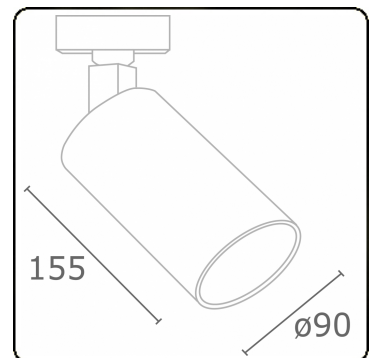

Punto - Filter Fleisch - ND - RAL 9003 / RAL 9006
05.34040003-9006

Leuchtdaten

Montage	3-Phasen Schiene
Lichtaustritt	Spot
Leuchten Abdeckung	Farbfilter Fleisch
Schutzgrad	IP 20
Gehäuse	Aluminium
Verarbeitung	RAL 9006 Weissaluminium
Prüfzeichen	CE, ISO 9001

Elektrische Eigenschaften

Schutzklasse	I
Einspeisung	230V
Vorschaltgerät	Treiber/Stromgesteuert

Lampeneigenschaften

Lamptyp	LED 3000K 10°
Wattleistung	20W
Lichtleistung Leuchte	20W
Leuchtenlichtstrom	1350
Anzahl	1
Lebensdauer LED Modul	L80/B10 = 50000h
Farbtoleranz	MacAdam 3
CRI	>90