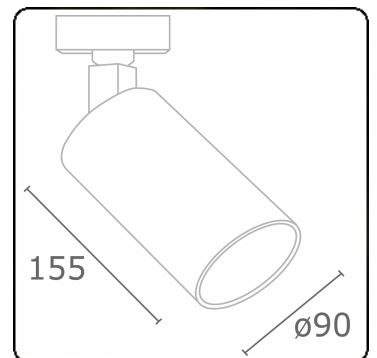

Punto - Filter Fleisch - ND - RAL 9003 / RAL 9006
05.34140003-9006

Leuchtendaten

Montage	3-Phasen Schiene
Lichtaustritt	Spot
Leuchten Abdeckung	Farbfilter Fleisch
Schutzgrad	IP 20
Gehäuse	Aluminium
Verarbeitung	RAL 9006 Weissaluminium
Prüfzeichen	CE, ISO 9001

Elektrische Eigenschaften

Schutzklasse	I
Einspeisung	230V
Vorschaltgerät	Treiber/Stromgesteuert

Lampeneigenschaften

Lamptyp	LED 3000K 20°
Wattleistung	20W
Lichtleistung Leuchte	20W
Leuchtenlichtstrom	1740
Anzahl	1
Lebensdauer LED Modul	L80/B10 = 50000h
Farbtoleranz	MacAdam 3
CRI	>90