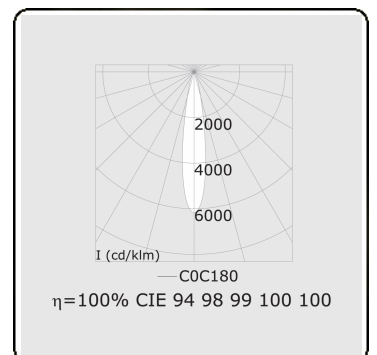

Punto - Filter Fleisch - ND - RAL 9003 / RAL 9006
05.34140003-9006

Leuchtendaten

Montage	3-Phasen Schiene
Lichtaustritt	Spot
Leuchten Abdeckung	Farbfilter Fleisch
Schutzgrad	IP 20
Gehäuse	Aluminium
Verarbeitung	RAL 9006 Weissaluminium
Prüfzeichen	CE, ISO 9001

Elektrische Eigenschaften

Schutzklasse	I
Einspeisung	230V
Vorschaltgerät	Treiber/Stromgesteuert

Lampeneigenschaften

Lamptyp	LED 3000K 20°
Wattleistung	20W
Lichtleistung Leuchte	20W
Leuchtenlichtstrom	1740
Anzahl	1
Lebensdauer LED Modul	L80/B10 = 50000h
Farbtoleranz	MacAdam 3
CRI	>90