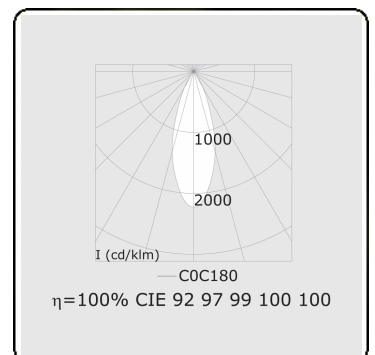

Punto - Filter Fleisch - ND - RAL 9003 / RAL 9006
05.34240004-9006

Leuchtendaten

Montage	3-Phasen Schiene
Lichtaustritt	Spot
Leuchten Abdeckung	Farbfilter Fleisch
Schutzgrad	IP 20
Gehäuse	Aluminium
Verarbeitung	RAL 9006 Weissaluminium
Prüfzeichen	CE, ISO 9001

Elektrische Eigenschaften

Schutzklasse	I
Einspeisung	230V
Vorschaltgerät	Treiber/Stromgesteuert

Lampeneigenschaften

Lamptyp	LED 4000K 30°
Wattleistung	20W
Lichtleistung Leuchte	20W
Leuchtenlichtstrom	1790
Anzahl	1
Lebensdauer LED Modul	L80/B10 = 50000h
Farbtoleranz	MacAdam 3
CRI	>90