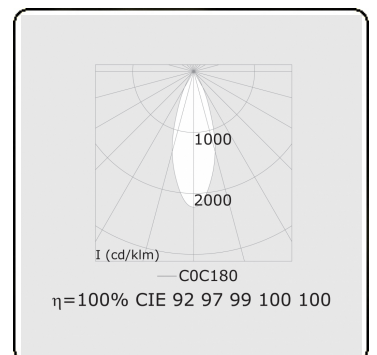

Punto - Filtre viande - ND - RAL 9003 / RAL 9006
05.34240102-9006

Caractéristiques de l'armature

Montage	Rail triphasé
Diffusion lumineuse	Spot
Couverture pour armatures	Filtre de couleur viande
Degré de protection	IP 20
Matériel	Aluminium
Finition	RAL 9006 Aluminium blanc
Certifications	CE, ISO 9001

Caractéristiques électriques

Classe électrique	I
Alimentation	230V
Ballast	Alimentation par le courant

Caractéristiques des lampes

Type de lampe	LED 2700K 30°
Wattage	31W
Luminaire puissance	31W
Luminaire flux lumineux	2280
Nombre	1
Durée de vie module LED	L80/B10 = 50000h
Tolérance de couleur	MacAdam 3
CRI	>90