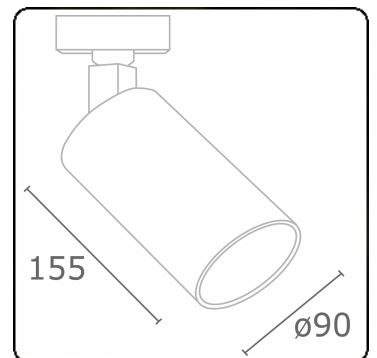

Punto - Filtre viande - ND - RAL 9003 / RAL 9006
05.34240102-9006

Caractéristiques de l'armature

Montage	Rail triphasé
Diffusion lumineuse	Spot
Couverture pour armatures	Filtre de couleur viande
Degré de protection	IP 20
Matériel	Aluminium
Finition	RAL 9006 Aluminium blanc
Certifications	CE, ISO 9001

Caractéristiques électriques

Classe électrique	I
Alimentation	230V
Ballast	Alimentation par le courant

Caractéristiques des lampes

Type de lampe	LED 2700K 30°
Wattage	31W
Luminaire puissance	31W
Luminaire flux lumineux	2280
Nombre	1
Durée de vie module LED	L80/B10 = 50000h
Tolérance de couleur	MacAdam 3
CRI	>90