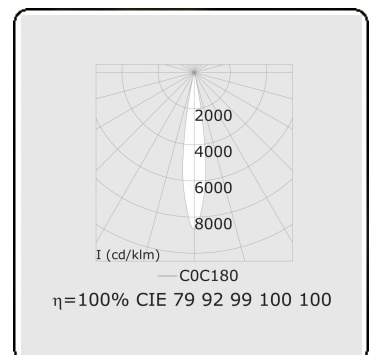

Punto - Filter vlees - ND - RAL 9003 / RAL 9006  
05.34040103-9006

**Armatuurgegevens**

Montage	3 fasen rail
Lichtuittreding	Spot
Afscherming	Kleurenfilter vlees
Beschermingsgraad	IP 20
Behuizing	Aluminium
Afwerking	RAL 9006 Blank aluminium
Keurmerken	CE, ISO 9001

**Elektrische Gegevens**

Veiligheidsklasse	I
Voeding	230V
Voorschakelapparaat	Stroomvoeding

**Lampgegevens**

Lamptype	LED 3000K 10°
Wattage	31W
Armatuur vermogen	31W
Armatuur lichtstroom	1860
Aantal	1
Levensduur LED module	L80/B10 = 50000h
Kleurtolerantie	MacAdam 3
CRI	>90