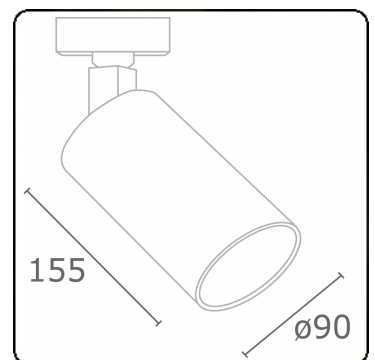

Punto - Filtre viande - ND - RAL 9003 / RAL 9006  
05.34140103-9006

**Caractéristiques de l'armature**

Montage	Rail triphasé
Diffusion lumineuse	Spot
Couverture pour armatures	Filtre de couleur viande
Degré de protection	IP 20
Matériel	Aluminium
Finition	RAL 9006 Aluminium blanc
Certifications	CE, ISO 9001

**Caractéristiques électriques**

Classe électrique	I
Alimentation	230V
Ballast	Alimentation par le courant

**Caractéristiques des lampes**

Type de lampe	LED 3000K 20°
Wattage	31W
Luminaire puissance	31W
Luminaire flux lumineux	2640
Nombre	1
Durée de vie module LED	L80/B10 = 50000h
Tolérance de couleur	MacAdam 3
CRI	>90