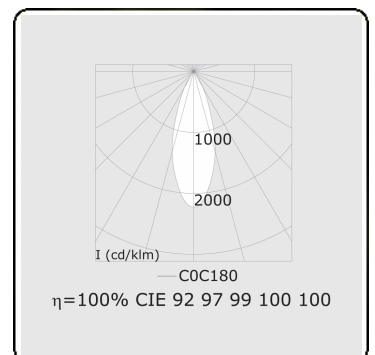

Punto - Filtre viande - ND - RAL 9003 / RAL 9006  
05.34240103-9006

**Caractéristiques de l'armature**

Montage	Rail triphasé
Diffusion lumineuse	Spot
Couverture pour armatures	Filtre de couleur viande
Degré de protection	IP 20
Matériel	Aluminium
Finition	RAL 9006 Aluminium blanc
Certifications	CE, ISO 9001

**Caractéristiques électriques**

Classe électrique	I
Alimentation	230V
Ballast	Alimentation par le courant

**Caractéristiques des lampes**

Type de lampe	LED 3000K 30°
Wattage	31W
Luminaire puissance	31W
Luminaire flux lumineux	2550
Nombre	1
Durée de vie module LED	L80/B10 = 50000h
Tolérance de couleur	MacAdam 3
CRI	>90