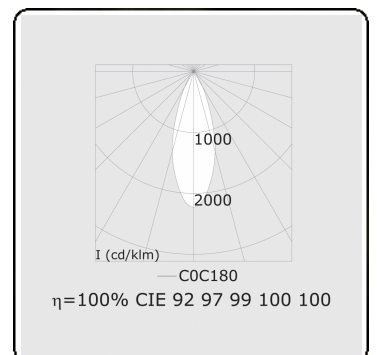

Punto - Filter Fleisch - ND - RAL 9003 / RAL 9006
05.34240103-9006

Leuchtendaten

Montage	3-Phasen Schiene
Lichtaustritt	Spot
Leuchten Abdeckung	Farbfilter Fleisch
Schutzgrad	IP 20
Gehäuse	Aluminium
Verarbeitung	RAL 9006 Weissaluminium
Prüfzeichen	CE, ISO 9001

Elektrische Eigenschaften

Schutzklasse	I
Einspeisung	230V
Vorschaltgerät	Treiber/Stromgesteuert

Lampeneigenschaften

Lamptyp	LED 3000K 30°
Wattleistung	31W
Lichtleistung Leuchte	31W
Leuchtenlichtstrom	2550
Anzahl	1
Lebensdauer LED Modul	L80/B10 = 50000h
Farbtoleranz	MacAdam 3
CRI	>90