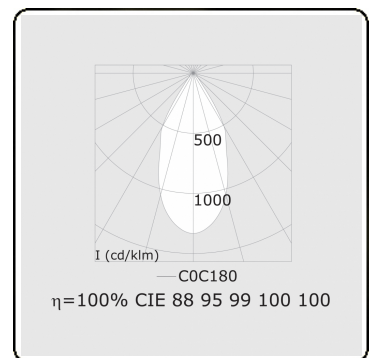

Punto - Filter vlees - ND - RAL 9003 / RAL 9006
05.34340103-9006

Armatuurgegevens

Montage	3 fasen rail
Lichtuittreding	Spot
Afscherming	Kleurenfilter vlees
Beschermingsgraad	IP 20
Behuizing	Aluminium
Afwerking	RAL 9006 Blank aluminium
Keurmerken	CE, ISO 9001

Elektrische Gegevens

Veiligheidsklasse	I
Voeding	230V
Voorschakelapparaat	Stroomvoeding

Lampgegevens

Lamptype	LED 3000K 50°
Wattage	31W
Armatuur vermogen	31W
Armatuur lichtstroom	2490
Aantal	1
Levensduur LED module	L80/B10 = 50000h
Kleurtolerantie	MacAdam 3
CRI	>90