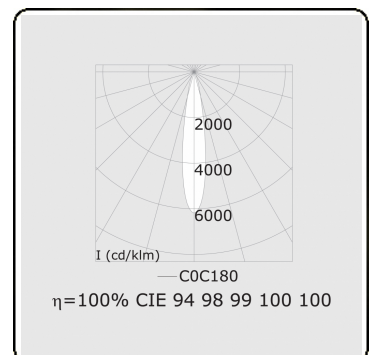

Punto - Filter vlees - ND - RAL 9003 / RAL 9006
05.34140104-9006

Armatuurgegevens

Montage	3 fasen rail
Lichtuittreding	Spot
Afscherming	Kleurenfilter vlees
Beschermingsgraad	IP 20
Behuizing	Aluminium
Afwerking	RAL 9006 Blank aluminium
Keurmerken	CE, ISO 9001

Elektrische Gegevens

Veiligheidsklasse	I
Voeding	230V
Voorschakelapparaat	Stroomvoeding

Lampgegevens

Lamptype	LED 4000K 20°
Wattage	31W
Armatuur vermogen	31W
Armatuur lichtstroom	2870
Aantal	1
Levensduur LED module	L80/B10 = 50000h
Kleurtolerantie	MacAdam 3
CRI	>90