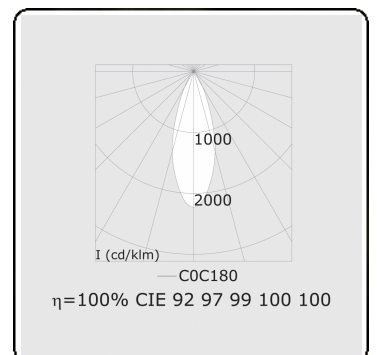

Punto - Filter vlees - ND - RAL 9003 / RAL 9006
05.34240104-9006

Armatuurgegevens

Montage	3 fasen rail
Lichtuittreding	Spot
Afscherming	Kleurenfilter vlees
Beschermingsgraad	IP 20
Behuizing	Aluminium
Afwerking	RAL 9006 Blank aluminium
Keurmerken	CE, ISO 9001

Elektrische Gegevens

Veiligheidsklasse	I
Voeding	230V
Voorschakelapparaat	Stroomvoeding

Lampgegevens

Lamptype	LED 4000K 30°
Wattage	31W
Armatuur vermogen	31W
Armatuur lichtstroom	2780
Aantal	1
Levensduur LED module	L80/B10 = 50000h
Kleurtolerantie	MacAdam 3
CRI	>90