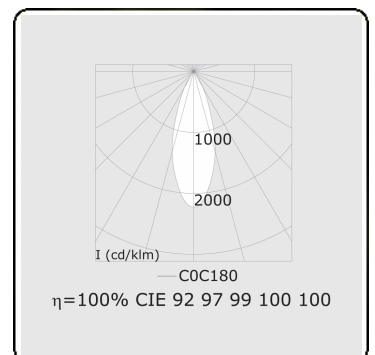

Punto - Filter Fleisch - ND - RAL 9003 / RAL 9006
05.34240104-9006

Leuchtendaten

Montage	3-Phasen Schiene
Lichtaustritt	Spot
Leuchten Abdeckung	Farbfilter Fleisch
Schutzgrad	IP 20
Gehäuse	Aluminium
Verarbeitung	RAL 9006 Weissaluminium
Prüfzeichen	CE, ISO 9001

Elektrische Eigenschaften

Schutzklasse	I
Einspeisung	230V
Vorschaltgerät	Treiber/Stromgesteuert

Lampeneigenschaften

Lamptyp	LED 4000K 30°
Wattleistung	31W
Lichtleistung Leuchte	31W
Leuchtenlichtstrom	2780
Anzahl	1
Lebensdauer LED Modul	L80/B10 = 50000h
Farbtoleranz	MacAdam 3
CRI	>90