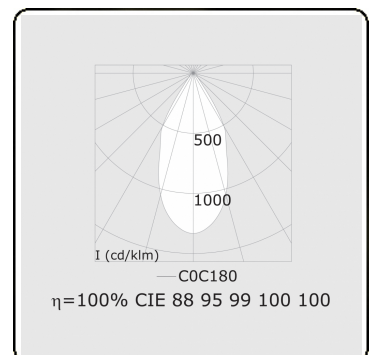

Punto - Filter vlees - ND - RAL 9003 / RAL 9006
05.34340104-9006

Armatuurgegevens

Montage	3 fasen rail
Lichtuittreding	Spot
Afscherming	Kleurenfilter vlees
Beschermingsgraad	IP 20
Behuizing	Aluminium
Afwerking	RAL 9006 Blank aluminium
Keurmerken	CE, ISO 9001

Elektrische Gegevens

Veiligheidsklasse	I
Voeding	230V
Voorschakelapparaat	Stroomvoeding

Lampgegevens

Lamptype	LED 4000K 50°
Wattage	31W
Armatuur vermogen	31W
Armatuur lichtstroom	2710
Aantal	1
Levensduur LED module	L80/B10 = 50000h
Kleurtolerantie	MacAdam 3
CRI	>90