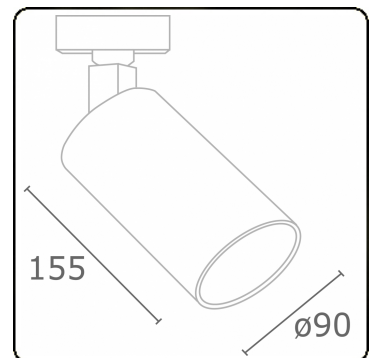

Punto - Filter vlees - ND - RAL 9003 / RAL 9006
05.34340104-9006

Armatuurgegevens

Montage	3 fasen rail
Lichtuittreding	Spot
Afscherming	Kleurenfilter vlees
Beschermingsgraad	IP 20
Behuizing	Aluminium
Afwerking	RAL 9006 Blank aluminium
Keurmerken	CE, ISO 9001

Elektrische Gegevens

Veiligheidsklasse	I
Voeding	230V
Voorschakelapparaat	Stroomvoeding

Lampgegevens

Lamptype	LED 4000K 50°
Wattage	31W
Armatuur vermogen	31W
Armatuur lichtstroom	2710
Aantal	1
Levensduur LED module	L80/B10 = 50000h
Kleurtolerantie	MacAdam 3
CRI	>90