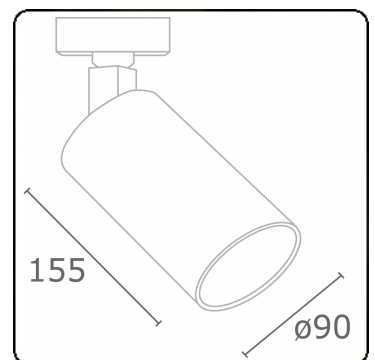

Punto - Filtre viande - ND - RAL 9003 / RAL 9006
05.34340104-9006

Caractéristiques de l'armature

Montage	Rail triphasé
Diffusion lumineuse	Spot
Couverture pour armatures	Filtre de couleur viande
Degré de protection	IP 20
Matériel	Aluminium
Finition	RAL 9006 Aluminium blanc
Certifications	CE, ISO 9001

Caractéristiques électriques

Classe électrique	I
Alimentation	230V
Ballast	Alimentation par le courant

Caractéristiques des lampes

Type de lampe	LED 4000K 50°
Wattage	31W
Luminaire puissance	31W
Luminaire flux lumineux	2710
Nombre	1
Durée de vie module LED	L80/B10 = 50000h
Tolérance de couleur	MacAdam 3
CRI	>90