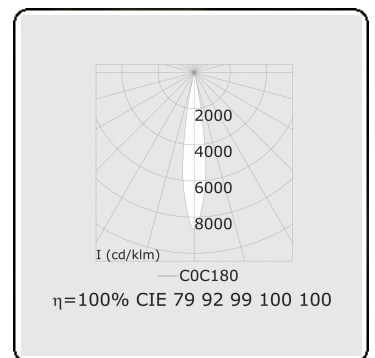

Punto - Helder - DALI - RAL 9003 / RAL 9003
05.34004002-9003

Armatuurgegevens

Montage	3 fasen rail
Lichtuittreding	Spot
Afscherming	Glas
Beschermingsgraad	IP 20
Behuizing	Aluminium
Afwerking	RAL 9003 Signaalwit
Keurmerken	CE, ISO 9001

Elektrische Gegevens

Veiligheidsklasse	I
Voeding	230V
Voorschakelapparaat	Stroomvoeding DALI/TD

Lampgegevens

Lamptype	LED 2700K 10°
Wattage	20W
Armatuur vermogen	20W
Armatuur lichtstroom	1230
Aantal	1
Levensduur LED module	L80/B10 = 50000h
Kleurtolerantie	MacAdam 3
CRI	>90