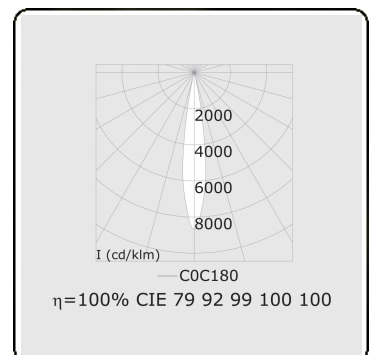

Punto - Klar - DALI - RAL 9003 / RAL 9003
05.34004002-9003

Leuchtdaten

Montage	3-Phasen Schiene
Lichtaustritt	Spot
Leuchten Abdeckung	Glas
Schutzgrad	IP 20
Gehäuse	Aluminium
Verarbeitung	RAL 9003 Signalweiss
Prüfzeichen	CE, ISO 9001

Elektrische Eigenschaften

Schutzklasse	I
Einspeisung	230V
Vorschaltgerät	Treiber/Stromgesteuert DALI/TD

Lampeneigenschaften

Lamptyp	LED 2700K 10°
Wattleistung	20W
Lichtleistung Leuchte	20W
Leuchtenlichtstrom	1230
Anzahl	1
Lebensdauer LED Modul	L80/B10 = 50000h
Farbtoleranz	MacAdam 3
CRI	>90