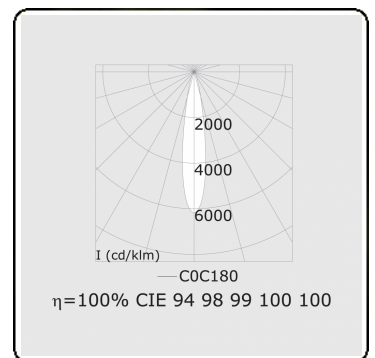

Punto - Helder - DALI - RAL 9003 / RAL 9003
05.34104002-9003

Armatuurgegevens

Montage	3 fasen rail
Lichtuittreding	Spot
Afscherming	Glas
Beschermingsgraad	IP 20
Behuizing	Aluminium
Afwerking	RAL 9003 Signaalwit
Keurmerken	CE, ISO 9001

Elektrische Gegevens

Veiligheidsklasse	I
Voeding	230V
Voorschakelapparaat	Stroomvoeding DALI/TD

Lampgegevens

Lamptype	LED 2700K 20°
Wattage	20W
Armatuur vermogen	20W
Armatuur lichtstroom	1580
Aantal	1
Levensduur LED module	L80/B10 = 50000h
Kleurtolerantie	MacAdam 3
CRI	>90