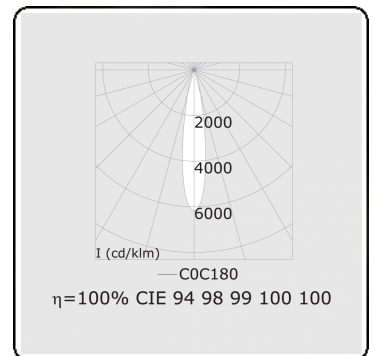

Punto - Klar - DALI - RAL 9003 / RAL 9003
05.34104002-9003

Leuchtdaten

Montage	3-Phasen Schiene
Lichtaustritt	Spot
Leuchten Abdeckung	Glas
Schutzgrad	IP 20
Gehäuse	Aluminium
Verarbeitung	RAL 9003 Signalweiss
Prüfzeichen	CE, ISO 9001

Elektrische Eigenschaften

Schutzklasse	I
Einspeisung	230V
Vorschaltgerät	Treiber/Stromgesteuert DALI/TD

Lampeneigenschaften

Lamptyp	LED 2700K 20°
Wattleistung	20W
Lichtleistung Leuchte	20W
Leuchtenlichtstrom	1580
Anzahl	1
Lebensdauer LED Modul	L80/B10 = 50000h
Farbtoleranz	MacAdam 3
CRI	>90

ENERGY

A
Verkrijgbaar op aanvraag.
B
Disponible sur demande.
C
D
Available on request.
E
F
Auf Anfrage.
G

WXYZ
kWh/1000h

MULTILINE® 2019/2015