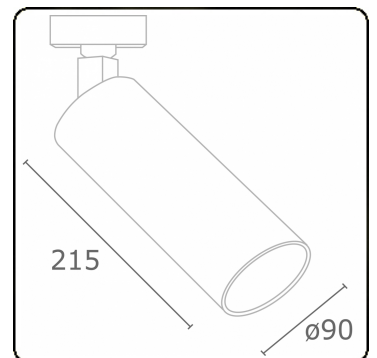

Punto - Helder - DALI - RAL 9003 / RAL 9003
05.34204002-9003

Armatuurgegevens

Montage	3 fasen rail
Lichtuittreding	Spot
Afscherming	Glas
Beschermingsgraad	IP 20
Behuizing	Aluminium
Afwerking	RAL 9003 Signaalwit
Keurmerken	CE, ISO 9001

Elektrische Gegevens

Veiligheidsklasse	I
Voeding	230V
Voorschakelapparaat	Stroomvoeding DALI/TD

Lampgegevens

Lamptype	LED 2700K 30°
Wattage	20W
Armatuur vermogen	20W
Armatuur lichtstroom	1530
Aantal	1
Levensduur LED module	L80/B10 = 50000h
Kleurtolerantie	MacAdam 3
CRI	>90