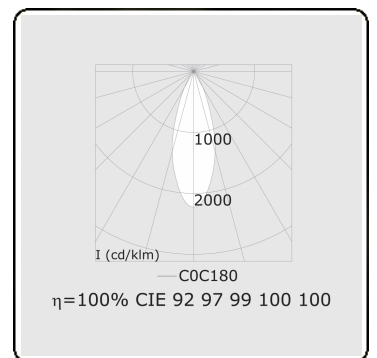

Punto - Helder - DALI - RAL 9003 / RAL 9003
05.34204002-9003

Armatuurgegevens

Montage	3 fasen rail
Lichtuittreding	Spot
Afscherming	Glas
Beschermingsgraad	IP 20
Behuizing	Aluminium
Afwerking	RAL 9003 Signaalwit
Keurmerken	CE, ISO 9001

Elektrische Gegevens

Veiligheidsklasse	I
Voeding	230V
Voorschakelapparaat	Stroomvoeding DALI/TD

Lampgegevens

Lamptype	LED 2700K 30°
Wattage	20W
Armatuur vermogen	20W
Armatuur lichtstroom	1530
Aantal	1
Levensduur LED module	L80/B10 = 50000h
Kleurtolerantie	MacAdam 3
CRI	>90