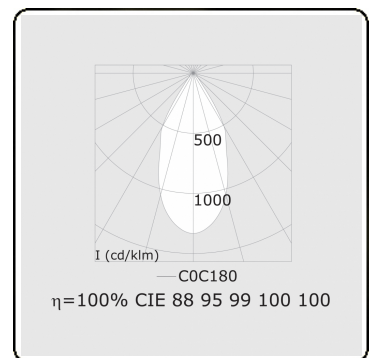

Punto - Klar - DALI - RAL 9003 / RAL 9003
05.34304002-9003

Leuchtdaten

Montage	3-Phasen Schiene
Lichtaustritt	Spot
Leuchten Abdeckung	Glas
Schutzgrad	IP 20
Gehäuse	Aluminium
Verarbeitung	RAL 9003 Signalweiss
Prüfzeichen	CE, ISO 9001

Elektrische Eigenschaften

Schutzklasse	I
Einspeisung	230V
Vorschaltgerät	Treiber/Stromgesteuert DALI/TD

Lampeneigenschaften

Lamptyp	LED 2700K 50°
Wattleistung	20W
Lichtleistung Leuchte	20W
Leuchtenlichtstrom	1440
Anzahl	1
Lebensdauer LED Modul	L80/B10 = 50000h
Farbtoleranz	MacAdam 3
CRI	>90

ENERGY

Verrijgbaar op aanvraag.

Disponible sur demande.

Available on request.

Auf Anfrage.

WXYZ
kWh/1000h

MULTILINE®

2019/2015