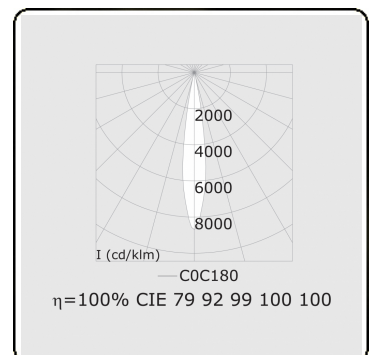

Punto - Helder - DALI - RAL 9003 / RAL 9003
05.34004003-9003

Armatuurgegevens

Montage	3 fasen rail
Lichtuittreding	Spot
Afscherming	Glas
Beschermingsgraad	IP 20
Behuizing	Aluminium
Afwerking	RAL 9003 Signaalwit
Keurmerken	CE, ISO 9001

Elektrische Gegevens

Veiligheidsklasse	I
Voeding	230V
Voorschakelapparaat	Stroomvoeding DALI/TD

Lampgegevens

Lamptype	LED 3000K 10°
Wattage	20W
Armatuur vermogen	20W
Armatuur lichtstroom	1350
Aantal	1
Levensduur LED module	L80/B10 = 50000h
Kleurtolerantie	MacAdam 3
CRI	>90