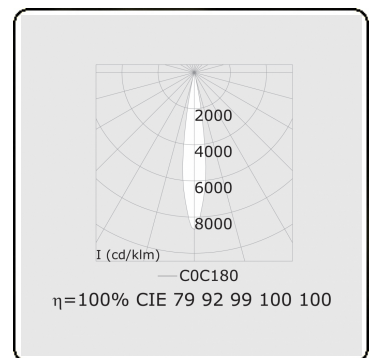

Punto - Klar - DALI - RAL 9003 / RAL 9003
05.34004003-9003

Leuchtdaten

Montage	3-Phasen Schiene
Lichtaustritt	Spot
Leuchten Abdeckung	Glas
Schutzgrad	IP 20
Gehäuse	Aluminium
Verarbeitung	RAL 9003 Signalweiss
Prüfzeichen	CE, ISO 9001

Elektrische Eigenschaften

Schutzklasse	I
Einspeisung	230V
Vorschaltgerät	Treiber/Stromgesteuert DALI/TD

Lampeneigenschaften

Lamptyp	LED 3000K 10°
Wattleistung	20W
Lichtleistung Leuchte	20W
Leuchtenlichtstrom	1350
Anzahl	1
Lebensdauer LED Modul	L80/B10 = 50000h
Farbtoleranz	MacAdam 3
CRI	>90

ENERGY

Verkrijgbaar op aanvraag.

Disponible sur demande.

Available on request.

Auf Anfrage.

WXYZ
kWh/1000h

MULTILINE®

2019/2015