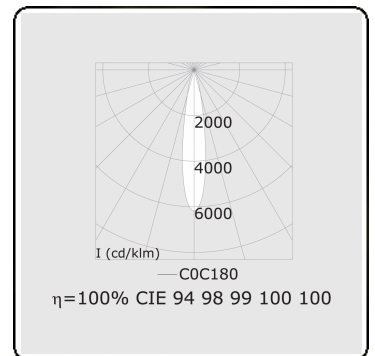

Punto - Klar - DALI - RAL 9003 / RAL 9003
05.34104003-9003

Leuchtdaten

Montage	3-Phasen Schiene
Lichtaustritt	Spot
Leuchten Abdeckung	Glas
Schutzgrad	IP 20
Gehäuse	Aluminium
Verarbeitung	RAL 9003 Signalweiss
Prüfzeichen	CE, ISO 9001

Elektrische Eigenschaften

Schutzklasse	I
Einspeisung	230V
Vorschaltgerät	Treiber/Stromgesteuert DALI/TD

Lampeneigenschaften

Lamptyp	LED 3000K 20°
Wattleistung	20W
Lichtleistung Leuchte	20W
Leuchtenlichtstrom	1740
Anzahl	1
Lebensdauer LED Modul	L80/B10 = 50000h
Farbtoleranz	MacAdam 3
CRI	>90

ENERGY

A
Verkrijgbaar op aanvraag.
B
Disponible sur demande.
C
D
Available on request.
E
F
Auf Anfrage.
G

WXYZ
kWh/1000h

MULTILINE® 2019/2015