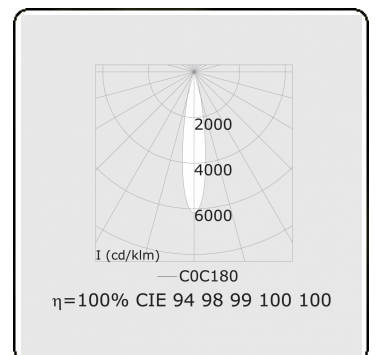

Punto - Klar - DALI - RAL 9003 / RAL 9003
05.34104003-9003

Leuchtdaten

Montage	3-Phasen Schiene
Lichtaustritt	Spot
Leuchten Abdeckung	Glas
Schutzgrad	IP 20
Gehäuse	Aluminium
Verarbeitung	RAL 9003 Signalweiss
Prüfzeichen	CE, ISO 9001

Elektrische Eigenschaften

Schutzklasse	I
Einspeisung	230V
Vorschaltgerät	Treiber/Stromgesteuert DALI/TD

Lampeneigenschaften

Lamptyp	LED 3000K 20°
Wattleistung	20W
Lichtleistung Leuchte	20W
Leuchtenlichtstrom	1740
Anzahl	1
Lebensdauer LED Modul	L80/B10 = 50000h
Farbtoleranz	MacAdam 3
CRI	>90

ENERGY

A
Verkrijgbaar op aanvraag.
B
Disponible sur demande.
C
D
Available on request.
E
F
Auf Anfrage.
G

WXYZ
kWh/1000h

MULTILINE® 2019/2015