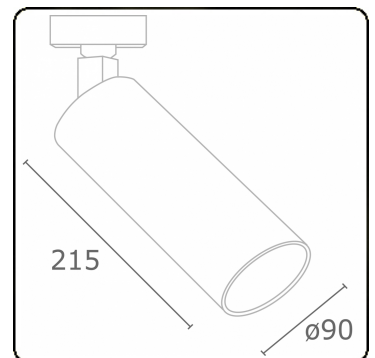

Punto - Klar - DALI - RAL 9003 / RAL 9003
05.34104003-9003

Leuchtdaten

Montage	3-Phasen Schiene
Lichtaustritt	Spot
Leuchten Abdeckung	Glas
Schutzgrad	IP 20
Gehäuse	Aluminium
Verarbeitung	RAL 9003 Signalweiss
Prüfzeichen	CE, ISO 9001

Elektrische Eigenschaften

Schutzklasse	I
Einspeisung	230V
Vorschaltgerät	Treiber/Stromgesteuert DALI/TD

Lampeneigenschaften

Lamptyp	LED 3000K 20°
Wattleistung	20W
Lichtleistung Leuchte	20W
Leuchtenlichtstrom	1740
Anzahl	1
Lebensdauer LED Modul	L80/B10 = 50000h
Farbtoleranz	MacAdam 3
CRI	>90

ENERGY

A
Verkrijgbaar op aanvraag.
B
Disponible sur demande.
C
D
Available on request.
E
F
Auf Anfrage.
G

WXYZ
kWh/1000h

MULTILINE® 2019/2015