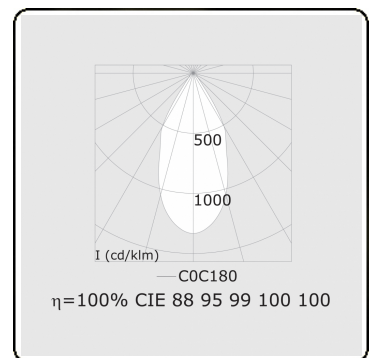

Punto - Klar - DALI - RAL 9003 / RAL 9003
05.34304003-9003

Leuchtdaten

Montage	3-Phasen Schiene
Lichtaustritt	Spot
Leuchten Abdeckung	Glas
Schutzgrad	IP 20
Gehäuse	Aluminium
Verarbeitung	RAL 9003 Signalweiss
Prüfzeichen	CE, ISO 9001

Elektrische Eigenschaften

Schutzklasse	I
Einspeisung	230V
Vorschaltgerät	Treiber/Stromgesteuert DALI/TD

Lampeneigenschaften

Lamptyp	LED 3000K 50°
Wattleistung	20W
Lichtleistung Leuchte	20W
Leuchtenlichtstrom	1580
Anzahl	1
Lebensdauer LED Modul	L80/B10 = 50000h
Farbtoleranz	MacAdam 3
CRI	>90

ENERGY

Verrijgbaar op aanvraag.

Disponible sur demande.

Available on request.

Auf Anfrage.

WXYZ
kWh/1000h

MULTILINE® 2019/2015