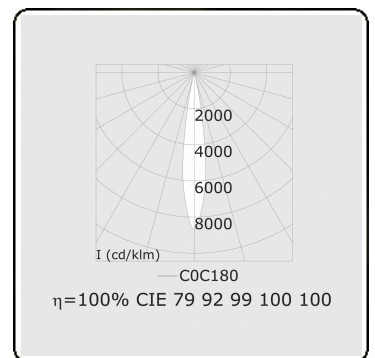

Punto - Klar - DALI - RAL 9003 / RAL 9003
05.34004004-9003

Leuchtdaten

Montage	3-Phasen Schiene
Lichtaustritt	Spot
Leuchten Abdeckung	Glas
Schutzgrad	IP 20
Gehäuse	Aluminium
Verarbeitung	RAL 9003 Signalweiss
Prüfzeichen	CE, ISO 9001

Elektrische Eigenschaften

Schutzklasse	I
Einspeisung	230V
Vorschaltgerät	Treiber/Stromgesteuert DALI/TD

Lampeneigenschaften

Lamptyp	LED 4000K 10°
Wattleistung	20W
Lichtleistung Leuchte	20W
Leuchtenlichtstrom	1440
Anzahl	1
Lebensdauer LED Modul	L80/B10 = 50000h
Farbtoleranz	MacAdam 3
CRI	>90