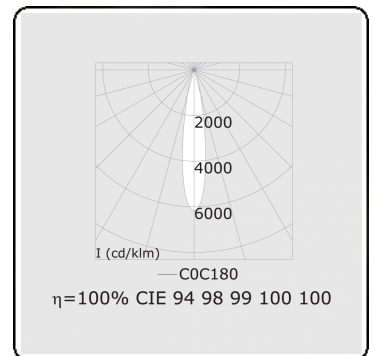

Punto - Klar - DALI - RAL 9003 / RAL 9003
05.34104004-9003

Leuchtdaten

Montage	3-Phasen Schiene
Lichtaustritt	Spot
Leuchten Abdeckung	Glas
Schutzgrad	IP 20
Gehäuse	Aluminium
Verarbeitung	RAL 9003 Signalweiss
Prüfzeichen	CE, ISO 9001

Elektrische Eigenschaften

Schutzklasse	I
Einspeisung	230V
Vorschaltgerät	Treiber/Stromgesteuert DALI/TD

Lampeneigenschaften

Lamptyp	LED 4000K 20°
Wattleistung	20W
Lichtleistung Leuchte	20W
Leuchtenlichtstrom	1850
Anzahl	1
Lebensdauer LED Modul	L80/B10 = 50000h
Farbtoleranz	MacAdam 3
CRI	>90

ENERGY

Verrijgbaar op aanvraag.

Disponible sur demande.

Available on request.

Auf Anfrage.

WXYZ
kWh/1000h

MULTILINE®

2019/2015