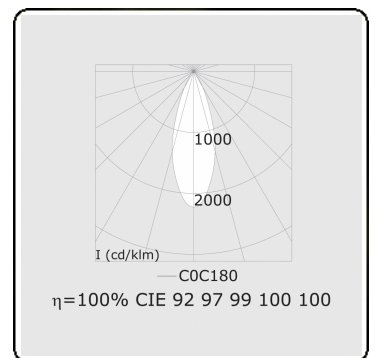

Punto - Klar - DALI - RAL 9003 / RAL 9003
05.34204004-9003

Leuchtdaten

Montage	3-Phasen Schiene
Lichtaustritt	Spot
Leuchten Abdeckung	Glas
Schutzgrad	IP 20
Gehäuse	Aluminium
Verarbeitung	RAL 9003 Signalweiss
Prüfzeichen	CE, ISO 9001

Elektrische Eigenschaften

Schutzklasse	I
Einspeisung	230V
Vorschaltgerät	Treiber/Stromgesteuert DALI/TD

Lampeneigenschaften

Lamptyp	LED 4000K 30°
Wattleistung	20W
Lichtleistung Leuchte	20W
Leuchtenlichtstrom	1790
Anzahl	1
Lebensdauer LED Modul	L80/B10 = 50000h
Farbtoleranz	MacAdam 3
CRI	>90