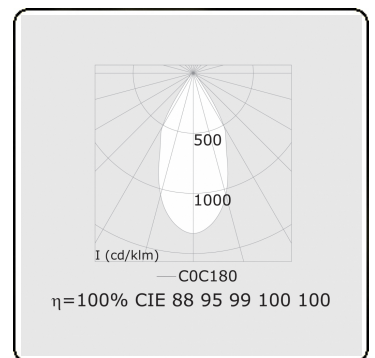

Punto - Helder - DALI - RAL 9003 / RAL 9003
05.34304004-9003

Armatuurgegevens

Montage	3 fasen rail
Lichtuittreding	Spot
Afscherming	Glas
Beschermingsgraad	IP 20
Behuizing	Aluminium
Afwerking	RAL 9003 Signaalwit
Keurmerken	CE, ISO 9001

Elektrische Gegevens

Veiligheidsklasse	I
Voeding	230V
Voorschakelapparaat	Stroomvoeding DALI/TD

Lampgegevens

Lamptype	LED 4000K 50°
Wattage	20W
Armatuur vermogen	20W
Armatuur lichtstroom	1680
Aantal	1
Levensduur LED module	L80/B10 = 50000h
Kleurtolerantie	MacAdam 3
CRI	>90