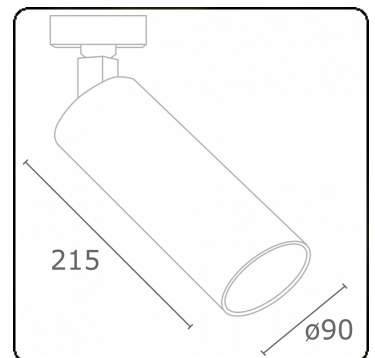

Punto - Helder - DALI - RAL 9003 / RAL 9003
05.34304004-9003

Armatuurgegevens

Montage	3 fasen rail
Lichtuittreding	Spot
Afscherming	Glas
Beschermingsgraad	IP 20
Behuizing	Aluminium
Afwerking	RAL 9003 Signaalwit
Keurmerken	CE, ISO 9001

Elektrische Gegevens

Veiligheidsklasse	I
Voeding	230V
Voorschakelapparaat	Stroomvoeding DALI/TD

Lampgegevens

Lamptype	LED 4000K 50°
Wattage	20W
Armatuur vermogen	20W
Armatuur lichtstroom	1680
Aantal	1
Levensduur LED module	L80/B10 = 50000h
Kleurtolerantie	MacAdam 3
CRI	>90