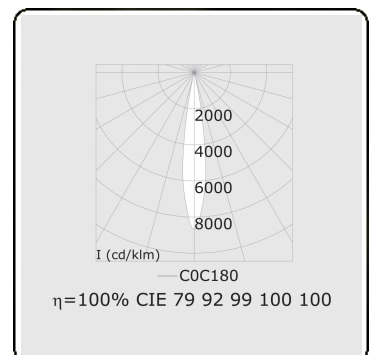

Punto - Helder - DALI - RAL 9003 / RAL 9003
05.34004102-9003

Armatuurgegevens

| | |
|-------------------|---------------------|
| Montage | 3 fasen rail |
| Lichtuittreding | Spot |
| Afscherming | Glas |
| Beschermingsgraad | IP 20 |
| Behuizing | Aluminium |
| Afwerking | RAL 9003 Signaalwit |
| Keurmerken | CE, ISO 9001 |

Elektrische Gegevens

| | |
|---------------------|-----------------------|
| Veiligheidsklasse | I |
| Voeding | 230V |
| Voorschakelapparaat | Stroomvoeding DALI/TD |

Lampgegevens

| | |
|-----------------------|------------------|
| Lamptype | LED 2700K 10° |
| Wattage | 31W |
| Armatuur vermogen | 31W |
| Armatuur lichtstroom | 1660 |
| Aantal | 1 |
| Levensduur LED module | L80/B10 = 50000h |
| Kleurtolerantie | MacAdam 3 |
| CRI | >90 |