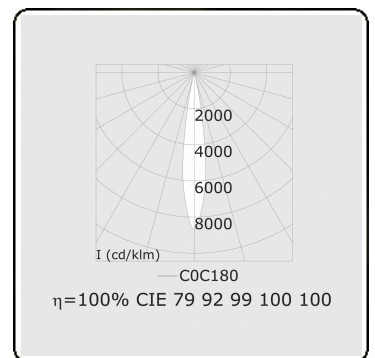

Punto - Helder - DALI - RAL 9003 / RAL 9003  
05.34004102-9003

**Armatuurgegevens**

Montage	3 fasen rail
Lichtuittreding	Spot
Afscherming	Glas
Beschermingsgraad	IP 20
Behuizing	Aluminium
Afwerking	RAL 9003 Signaalwit
Keurmerken	CE, ISO 9001

**Elektrische Gegevens**

Veiligheidsklasse	I
Voeding	230V
Voorschakelapparaat	Stroomvoeding DALI/TD

**Lampgegevens**

Lamptype	LED 2700K 10°
Wattage	31W
Armatuur vermogen	31W
Armatuur lichtstroom	1660
Aantal	1
Levensduur LED module	L80/B10 = 50000h
Kleurtolerantie	MacAdam 3
CRI	>90