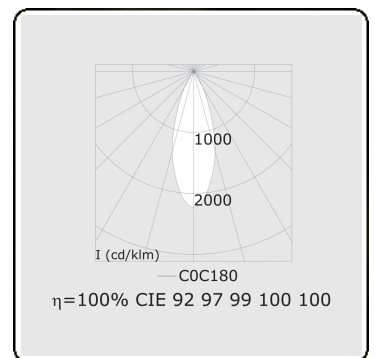

Punto - Helder - DALI - RAL 9003 / RAL 9003
05.34204102-9003

Armaturegegevens

Montage	3 fasen rail
Lichtuittreding	Spot
Afscherming	Glas
Beschermingsgraad	IP 20
Behuizing	Aluminium
Afwerking	RAL 9003 Signaalwit
Keurmerken	CE, ISO 9001

Elektrische Gegevens

Veiligheidsklasse	I
Voeding	230V
Voorschakelapparaat	Stroomvoeding DALI/TD

Lampgegevens

Lamptype	LED 2700K 30°
Wattage	31W
Armatuur vermogen	31W
Armatuur lichtstroom	2280
Aantal	1
Levensduur LED module	L80/B10 = 50000h
Kleurtolerantie	MacAdam 3
CRI	>90