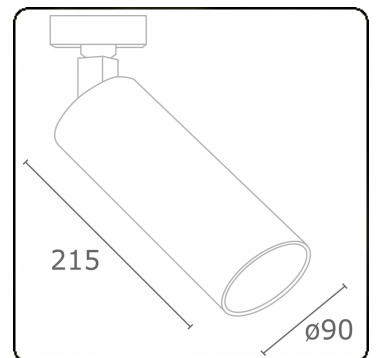

Punto - Helder - DALI - RAL 9003 / RAL 9003  
05.34304102-9003

**Armatuurgegevens**

Montage	3 fasen rail
Lichtuittreding	Spot
Afscherming	Glas
Beschermingsgraad	IP 20
Behuizing	Aluminium
Afwerking	RAL 9003 Signaalwit
Keurmerken	CE, ISO 9001

**Elektrische Gegevens**

Veiligheidsklasse	I
Voeding	230V
Voorschakelapparaat	Stroomvoeding DALI/TD

**Lampgegevens**

Lamptype	LED 2700K 50°
Wattage	31W
Armatuur vermogen	31W
Armatuur lichtstroom	2230
Aantal	1
Levensduur LED module	L80/B10 = 50000h
Kleurtolerantie	MacAdam 3
CRI	>90