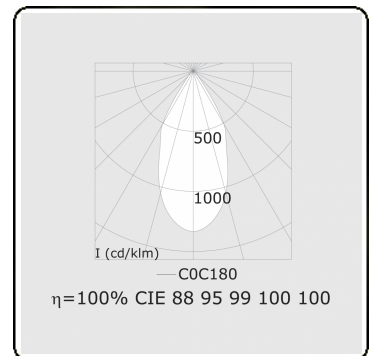

Punto - Helder - DALI - RAL 9003 / RAL 9003  
05.34304102-9003

**Armatuurgegevens**

Montage	3 fasen rail
Lichtuittreding	Spot
Afscherming	Glas
Beschermingsgraad	IP 20
Behuizing	Aluminium
Afwerking	RAL 9003 Signaalwit
Keurmerken	CE, ISO 9001

**Elektrische Gegevens**

Veiligheidsklasse	I
Voeding	230V
Voorschakelapparaat	Stroomvoeding DALI/TD

**Lampgegevens**

Lamptype	LED 2700K 50°
Wattage	31W
Armatuur vermogen	31W
Armatuur lichtstroom	2230
Aantal	1
Levensduur LED module	L80/B10 = 50000h
Kleurtolerantie	MacAdam 3
CRI	>90