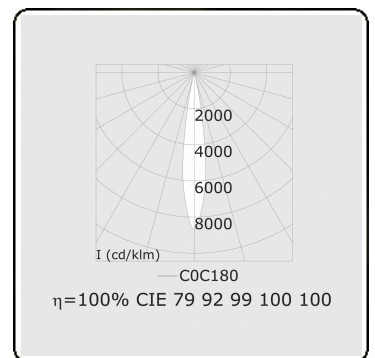

Punto - Helder - DALI - RAL 9003 / RAL 9003
05.34004103-9003

Armatuurgegevens

Montage	3 fasen rail
Lichtuittreding	Spot
Afscherming	Glas
Beschermingsgraad	IP 20
Behuizing	Aluminium
Afwerking	RAL 9003 Signaalwit
Keurmerken	CE, ISO 9001

Elektrische Gegevens

Veiligheidsklasse	I
Voeding	230V
Voorschakelapparaat	Stroomvoeding DALI/TD

Lampgegevens

Lamptype	LED 3000K 10°
Wattage	31W
Armatuur vermogen	31W
Armatuur lichtstroom	1860
Aantal	1
Levensduur LED module	L80/B10 = 50000h
Kleurtolerantie	MacAdam 3
CRI	>90