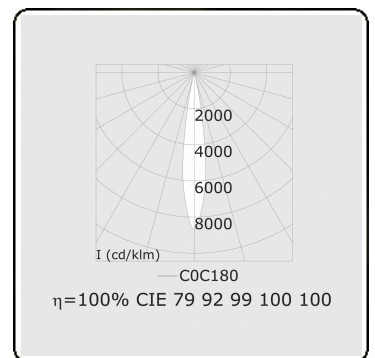

Punto - Klar - DALI - RAL 9003 / RAL 9003
05.34004103-9003

Leuchtdaten

Montage	3-Phasen Schiene
Lichtaustritt	Spot
Leuchten Abdeckung	Glas
Schutzgrad	IP 20
Gehäuse	Aluminium
Verarbeitung	RAL 9003 Signalweiss
Prüfzeichen	CE, ISO 9001

Elektrische Eigenschaften

Schutzklasse	I
Einspeisung	230V
Vorschaltgerät	Treiber/Stromgesteuert DALI/TD

Lampeneigenschaften

Lamptyp	LED 3000K 10°
Wattleistung	31W
Lichtleistung Leuchte	31W
Leuchtenlichtstrom	1860
Anzahl	1
Lebensdauer LED Modul	L80/B10 = 50000h
Farbtoleranz	MacAdam 3
CRI	>90

ENERGY

Verkrijgbaar op aanvraag.

Disponible sur demande.

Available on request.

Auf Anfrage.

WXYZ
kWh/1000h

MULTILINE®

2019/2015