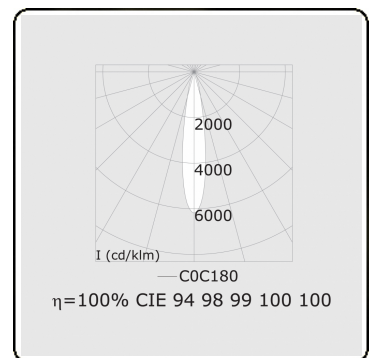

Punto - Klar - DALI - RAL 9003 / RAL 9003
05.34104103-9003

Leuchtdaten

Montage	3-Phasen Schiene
Lichtaustritt	Spot
Leuchten Abdeckung	Glas
Schutzgrad	IP 20
Gehäuse	Aluminium
Verarbeitung	RAL 9003 Signalweiss
Prüfzeichen	CE, ISO 9001

Elektrische Eigenschaften

Schutzklasse	I
Einspeisung	230V
Vorschaltgerät	Treiber/Stromgesteuert DALI/TD

Lampeneigenschaften

Lamptyp	LED 3000K 20°
Wattleistung	31W
Lichtleistung Leuchte	31W
Leuchtenlichtstrom	2640
Anzahl	1
Lebensdauer LED Modul	L80/B10 = 50000h
Farbtoleranz	MacAdam 3
CRI	>90

ENERGY

A
Verkrijgbaar op aanvraag.
B
Disponible sur demande.
C
D
Available on request.
E
F
Auf Anfrage.
G

WXYZ
kWh/1000h

MULTILINE® 2019/2015