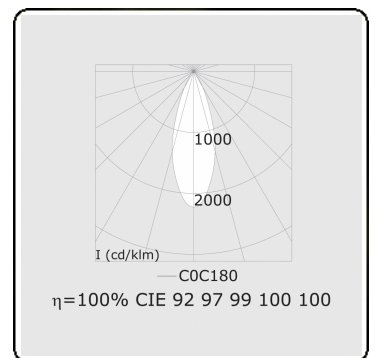

Punto - Klar - DALI - RAL 9003 / RAL 9003
05.34204103-9003

Leuchtdaten

Montage	3-Phasen Schiene
Lichtaustritt	Spot
Leuchten Abdeckung	Glas
Schutzgrad	IP 20
Gehäuse	Aluminium
Verarbeitung	RAL 9003 Signalweiss
Prüfzeichen	CE, ISO 9001

Elektrische Eigenschaften

Schutzklasse	I
Einspeisung	230V
Vorschaltgerät	Treiber/Stromgesteuert DALI/TD

Lampeneigenschaften

Lamptyp	LED 3000K 30°
Wattleistung	31W
Lichtleistung Leuchte	31W
Leuchtenlichtstrom	2550
Anzahl	1
Lebensdauer LED Modul	L80/B10 = 50000h
Farbtoleranz	MacAdam 3
CRI	>90

ENERGY

Verrijgbaar op aanvraag.

Disponible sur demande.

Available on request.

Auf Anfrage.

WXYZ
kWh/1000h

MULTILINE®

2019/2015