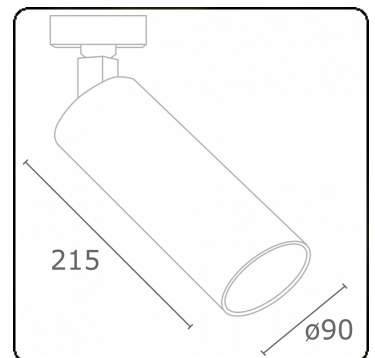

Punto - Helder - DALI - RAL 9003 / RAL 9003
05.34004104-9003

Armaturegegevens

Montage	3 fasen rail
Lichtuittreding	Spot
Afscherming	Glas
Beschermingsgraad	IP 20
Behuizing	Aluminium
Afwerking	RAL 9003 Signaalwit
Keurmerken	CE, ISO 9001

Elektrische Gegevens

Veiligheidsklasse	I
Voeding	230V
Voorschakelapparaat	Stroomvoeding DALI/TD

Lampgegevens

Lamptype	LED 4000K 10°
Wattage	31W
Armatuur vermogen	31W
Armatuur lichtstroom	2020
Aantal	1
Levensduur LED module	L80/B10 = 50000h
Kleurtolerantie	MacAdam 3
CRI	>90