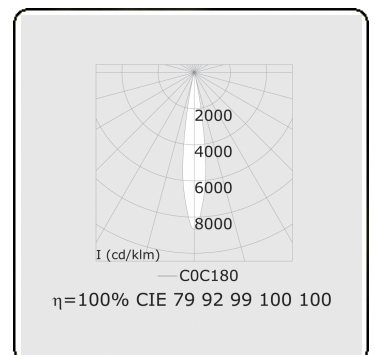

Punto - Helder - DALI - RAL 9003 / RAL 9003
05.34004104-9003

Armaturegegevens

Montage	3 fasen rail
Lichtuittreding	Spot
Afscherming	Glas
Beschermingsgraad	IP 20
Behuizing	Aluminium
Afwerking	RAL 9003 Signaalwit
Keurmerken	CE, ISO 9001

Elektrische Gegevens

Veiligheidsklasse	I
Voeding	230V
Voorschakelapparaat	Stroomvoeding DALI/TD

Lampgegevens

Lamptype	LED 4000K 10°
Wattage	31W
Armatuur vermogen	31W
Armatuur lichtstroom	2020
Aantal	1
Levensduur LED module	L80/B10 = 50000h
Kleurtolerantie	MacAdam 3
CRI	>90