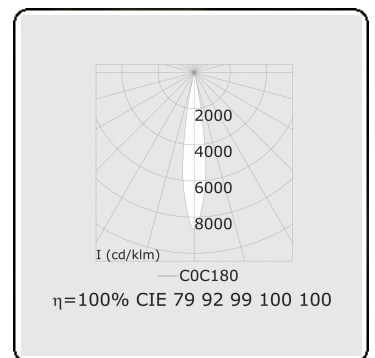

Punto - Klar - DALI - RAL 9003 / RAL 9003
05.34004104-9003

Leuchtdaten

Montage	3-Phasen Schiene
Lichtaustritt	Spot
Leuchten Abdeckung	Glas
Schutzgrad	IP 20
Gehäuse	Aluminium
Verarbeitung	RAL 9003 Signalweiss
Prüfzeichen	CE, ISO 9001

Elektrische Eigenschaften

Schutzklasse	I
Einspeisung	230V
Vorschaltgerät	Treiber/Stromgesteuert DALI/TD

Lampeneigenschaften

Lamptyp	LED 4000K 10°
Wattleistung	31W
Lichtleistung Leuchte	31W
Leuchtenlichtstrom	2020
Anzahl	1
Lebensdauer LED Modul	L80/B10 = 50000h
Farbtoleranz	MacAdam 3
CRI	>90