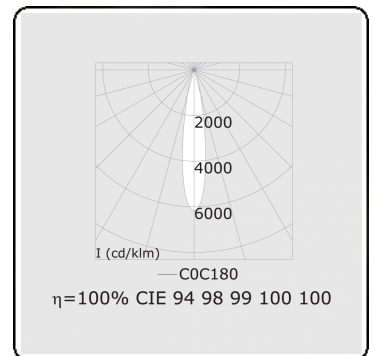

Punto - Klar - DALI - RAL 9003 / RAL 9003
05.34104104-9003

Leuchtdaten

Montage	3-Phasen Schiene
Lichtaustritt	Spot
Leuchten Abdeckung	Glas
Schutzgrad	IP 20
Gehäuse	Aluminium
Verarbeitung	RAL 9003 Signalweiss
Prüfzeichen	CE, ISO 9001

Elektrische Eigenschaften

Schutzklasse	I
Einspeisung	230V
Vorschaltgerät	Treiber/Stromgesteuert DALI/TD

Lampeneigenschaften

Lamptyp	LED 4000K 20°
Wattleistung	31W
Lichtleistung Leuchte	31W
Leuchtenlichtstrom	2870
Anzahl	1
Lebensdauer LED Modul	L80/B10 = 50000h
Farbtoleranz	MacAdam 3
CRI	>90

ENERGY

A
Verkrijgbaar op aanvraag.
B
Disponible sur demande.
C
D
Available on request.
E
F
Auf Anfrage.
G

WXYZ
kWh/1000h

MULTILINE® 2019/2015