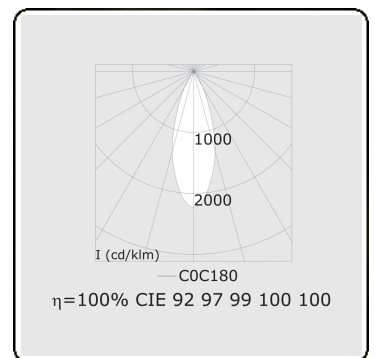

Punto - Helder - DALI - RAL 9003 / RAL 9003  
05.34204104-9003

**Armatuurgegevens**

Montage	3 fasen rail
Lichtuittreding	Spot
Afscherming	Glas
Beschermingsgraad	IP 20
Behuizing	Aluminium
Afwerking	RAL 9003 Signaalwit
Keurmerken	CE, ISO 9001

**Elektrische Gegevens**

Veiligheidsklasse	I
Voeding	230V
Voorschakelapparaat	Stroomvoeding DALI/TD

**Lampgegevens**

Lamptype	LED 4000K 30°
Wattage	31W
Armatuur vermogen	31W
Armatuur lichtstroom	2780
Aantal	1
Levensduur LED module	L80/B10 = 50000h
Kleurtolerantie	MacAdam 3
CRI	>90