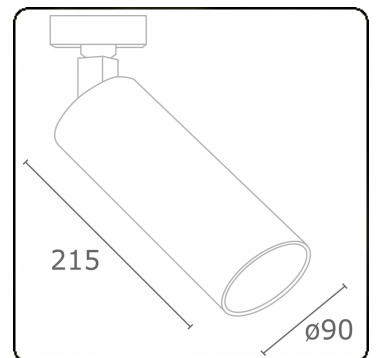

Punto - Klar - DALI - RAL 9003 / RAL 9003
05.34204104-9003

Leuchtdaten

Montage	3-Phasen Schiene
Lichtaustritt	Spot
Leuchten Abdeckung	Glas
Schutzgrad	IP 20
Gehäuse	Aluminium
Verarbeitung	RAL 9003 Signalweiss
Prüfzeichen	CE, ISO 9001

Elektrische Eigenschaften

Schutzklasse	I
Einspeisung	230V
Vorschaltgerät	Treiber/Stromgesteuert DALI/TD

Lampeneigenschaften

Lamptyp	LED 4000K 30°
Wattleistung	31W
Lichtleistung Leuchte	31W
Leuchtenlichtstrom	2780
Anzahl	1
Lebensdauer LED Modul	L80/B10 = 50000h
Farbtoleranz	MacAdam 3
CRI	>90

ENERGY

Verrijgbaar op aanvraag.

Disponible sur demande.

Available on request.

Auf Anfrage.

WXYZ
kWh/1000h

MULTILINE® 2019/2015