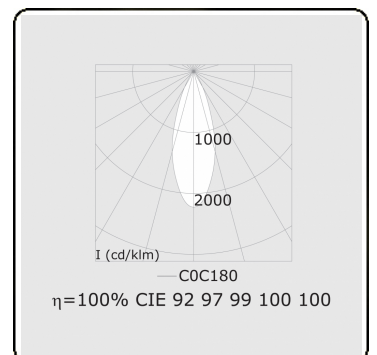

Punto - Klar - DALI - RAL 9003 / RAL 9003
05.34204104-9003

Leuchtdaten

Montage	3-Phasen Schiene
Lichtaustritt	Spot
Leuchten Abdeckung	Glas
Schutzgrad	IP 20
Gehäuse	Aluminium
Verarbeitung	RAL 9003 Signalweiss
Prüfzeichen	CE, ISO 9001

Elektrische Eigenschaften

Schutzklasse	I
Einspeisung	230V
Vorschaltgerät	Treiber/Stromgesteuert DALI/TD

Lampeneigenschaften

Lamptyp	LED 4000K 30°
Wattleistung	31W
Lichtleistung Leuchte	31W
Leuchtenlichtstrom	2780
Anzahl	1
Lebensdauer LED Modul	L80/B10 = 50000h
Farbtoleranz	MacAdam 3
CRI	>90