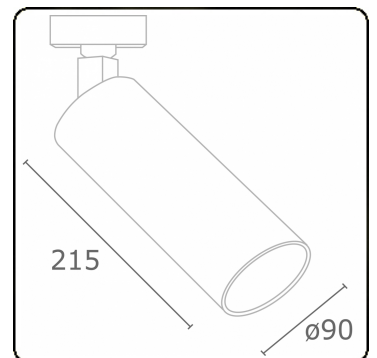

Punto - Klar - DALI - RAL 9003 / RAL 9003
05.34304104-9003

Leuchtdaten

Montage	3-Phasen Schiene
Lichtaustritt	Spot
Leuchten Abdeckung	Glas
Schutzgrad	IP 20
Gehäuse	Aluminium
Verarbeitung	RAL 9003 Signalweiss
Prüfzeichen	CE, ISO 9001

Elektrische Eigenschaften

Schutzklasse	I
Einspeisung	230V
Vorschaltgerät	Treiber/Stromgesteuert DALI/TD

Lampeneigenschaften

Lamptyp	LED 4000K 50°
Wattleistung	31W
Lichtleistung Leuchte	31W
Leuchtenlichtstrom	2710
Anzahl	1
Lebensdauer LED Modul	L80/B10 = 50000h
Farbtoleranz	MacAdam 3
CRI	>90

ENERGY

Verrijgbaar op aanvraag.
Disponible sur demande.
Available on request.
Auf Anfrage.

WXYZ
kWh/1000h

MULTILINE® 2019/2015