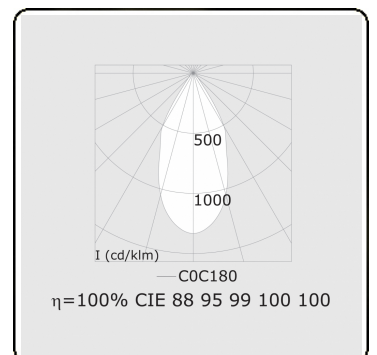

Punto - Klar - DALI - RAL 9003 / RAL 9003
05.34304104-9003

Leuchtdaten

Montage	3-Phasen Schiene
Lichtaustritt	Spot
Leuchten Abdeckung	Glas
Schutzgrad	IP 20
Gehäuse	Aluminium
Verarbeitung	RAL 9003 Signalweiss
Prüfzeichen	CE, ISO 9001

Elektrische Eigenschaften

Schutzklasse	I
Einspeisung	230V
Vorschaltgerät	Treiber/Stromgesteuert DALI/TD

Lampeneigenschaften

Lamptyp	LED 4000K 50°
Wattleistung	31W
Lichtleistung Leuchte	31W
Leuchtenlichtstrom	2710
Anzahl	1
Lebensdauer LED Modul	L80/B10 = 50000h
Farbtoleranz	MacAdam 3
CRI	>90

ENERGY

Verrijgbaar op aanvraag.
Disponible sur demande.
Available on request.
Auf Anfrage.

WXYZ
kWh/1000h

MULTILINE® 2019/2015