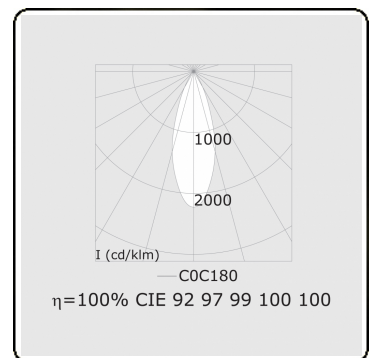

Punto - Helder - DALI - RAL 9005 / RAL 9005
05.34204012-9005

Armatuurgegevens

Montage	3 fasen rail
Lichtuittreding	Spot
Afscherming	Glas
Beschermingsgraad	IP 20
Behuizing	Aluminium
Afwerking	RAL 9005 Signaalzwart
Keurmerken	CE, ISO 9001

Elektrische Gegevens

Veiligheidsklasse	I
Voeding	230V
Voorschakelapparaat	Stroomvoeding DALI/TD

Lampgegevens

Lamptype	LED 2700K 30°
Wattage	20W
Armatuur vermogen	20W
Armatuur lichtstroom	1530
Aantal	1
Levensduur LED module	L80/B10 = 50000h
Kleurtolerantie	MacAdam 3
CRI	>90