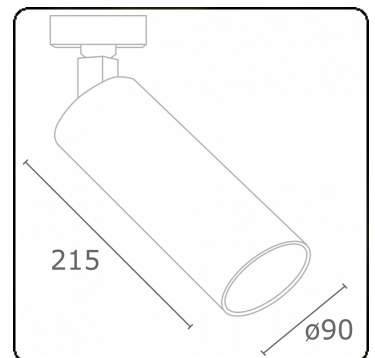

Punto - Helder - DALI - RAL 9005 / RAL 9005
05.34204012-9005

Armatuurgegevens

Montage	3 fasen rail
Lichtuittreding	Spot
Afscherming	Glas
Beschermingsgraad	IP 20
Behuizing	Aluminium
Afwerking	RAL 9005 Signaalzwart
Keurmerken	CE, ISO 9001

Elektrische Gegevens

Veiligheidsklasse	I
Voeding	230V
Voorschakelapparaat	Stroomvoeding DALI/TD

Lampgegevens

Lamptype	LED 2700K 30°
Wattage	20W
Armatuur vermogen	20W
Armatuur lichtstroom	1530
Aantal	1
Levensduur LED module	L80/B10 = 50000h
Kleurtolerantie	MacAdam 3
CRI	>90